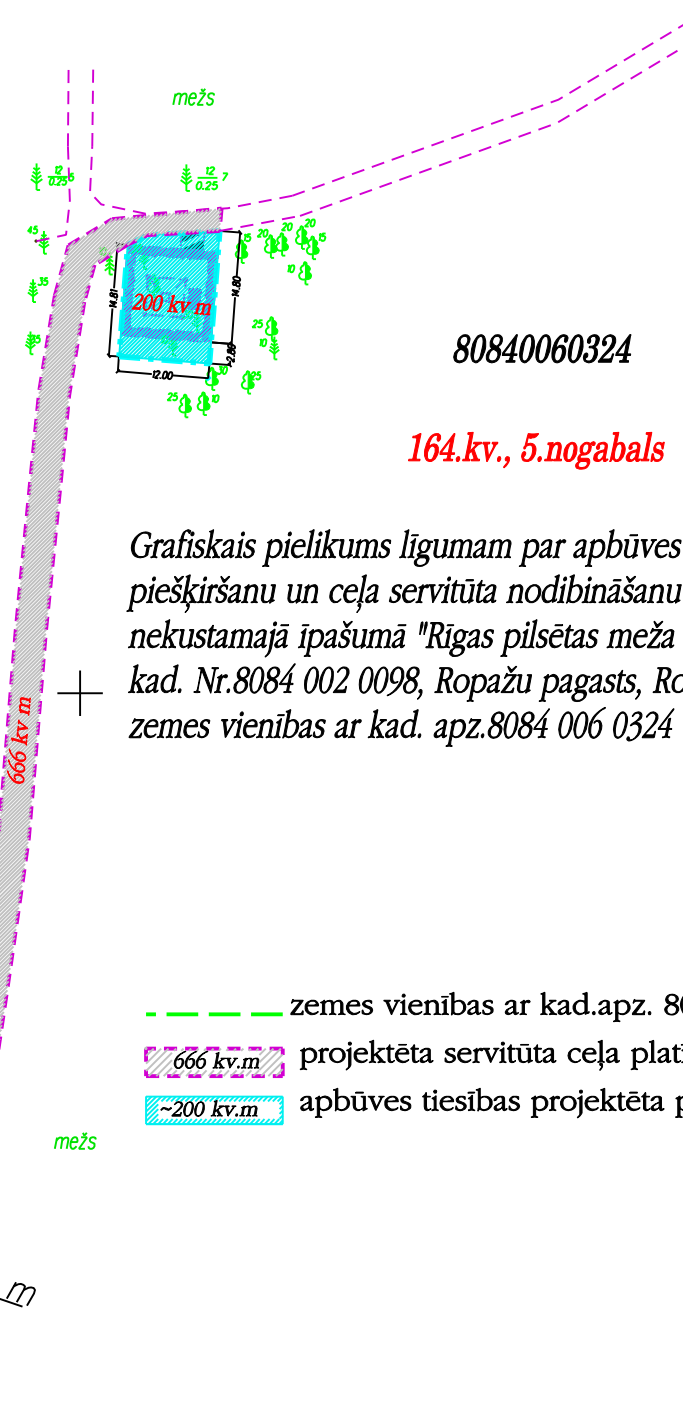

ZEMES VIENĪBAS DAĻAS
IZVIETOJUMA SHĒMA

x=314100
y=522900

80840060324

164.kv., 5.nogabals

Grafiskais pielikums līgumam par apbūves tiesības
piešķiršanu un ceļa servitūta nodibināšanu
nekustamajā īpašumā "Rīgas pilsētas meža fonds",
kad. Nr.8084 002 0098, Ropažu pagasts, Ropažu novads
zemes vienības ar kad. apz.8084 006 0324

mežs

mežs

- - - zemes vienības ar kad.apz. 80310130403 robežas
- 666 kv.m projektēta servitūta ceļa platība
- ~200 kv.m apbūves tiesības projektēta platība

1:1000(A4)